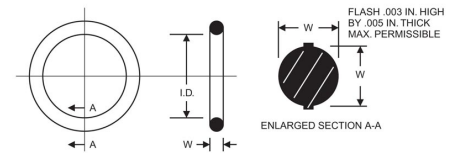

AS568-341 O-Ring

Item # AS568-341 O-Ring

Specifications

Actual Size W	0.21
Actual Size I D	3.475
Nominal I.D. (in)	3 1/2
Nominal O.D. (in)	3 7/8
Nominal Size W (in)	3/16

[Request for Quote](#)

[Contact Us](#)