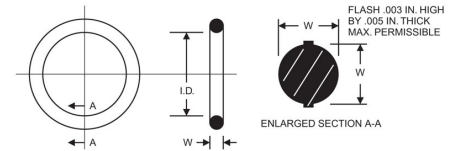

AS568-352 O-Ring

Item # AS568-352 O-Ring

Specifications

Actual Size W	0.21
Actual Size I D	4.85
Nominal I.D. (in)	4 7/8
Nominal O.D. (in)	5 1/4
Nominal Size W (in)	3/16

[Request for Quote](#)

[Contact Us](#)