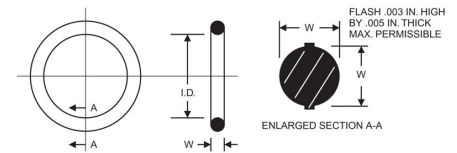

AS568-371 O-Ring

Item # AS568-371 O-Ring

Specifications

Actual Size W	0.21
Actual Size I D	8.475
Nominal I.D. (in)	8 1/2
Nominal O.D. (in)	8 7/8
Nominal Size W (in)	3/16

[Request for Quote](#)

[Contact Us](#)