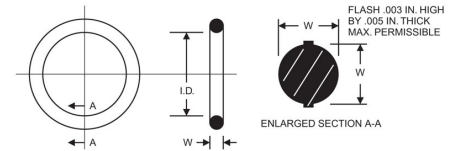

AS568-391 O-Ring

Item # AS568-391 O-Ring

Specifications

Actual Size W	0.21
Actual Size I D	21.955
Nominal I.D. (in)	22
Nominal O.D. (in)	22 3/8
Nominal Size W (in)	3/16

[Request for Quote](#)

[Contact Us](#)