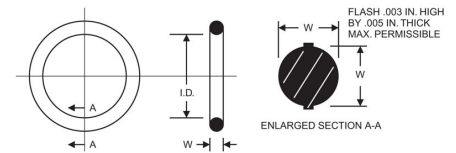

AS568-391 O-Ring

Item # AS568-391 O-Ring

Specifications

Actual Size W	0.21
Actual Size I D	21.955
Nominal I.D. (in)	22
Nominal O.D. (in)	22 3/8
Nominal Size W (in)	3/16

[Request for Quote](#)

[Contact Us](#)