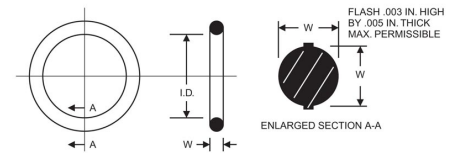

AS568-429 O-Ring

Item # AS568-429 O-Ring

Specifications

Actual Size W	0.275
Actual Size I D	4.975
Nominal I.D. (in)	5
Nominal O.D. (in)	5 1/2
Nominal Size W (in)	1/4

[Request for Quote](#)

[Contact Us](#)

USA
4392 Broadway
Depew, NY 14043