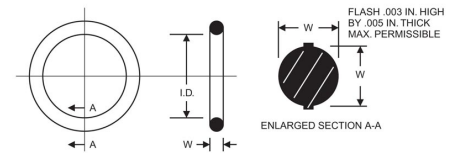

AS568-470 O-Ring

Item # AS568-470 O-Ring

Specifications

Actual Size W	0.275
Actual Size I D	20.955
Nominal I.D. (in)	21
Nominal O.D. (in)	21 1/2
Nominal Size W (in)	1/4

[Request for Quote](#)

[Contact Us](#)