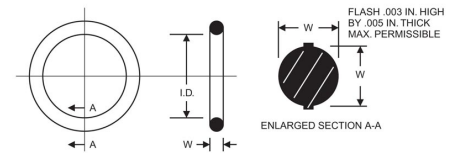

AS568-906 O-Ring

Item # AS568-906 O-Ring

Specifications

Actual Size W	0.078
Actual Size I D	0.468

[Request for Quote](#)

[Contact Us](#)

USA
4392 Broadway
Depew, NY 14043

Canada
2290 Industrial Street
Burlington, Ontario
L7P 1A1