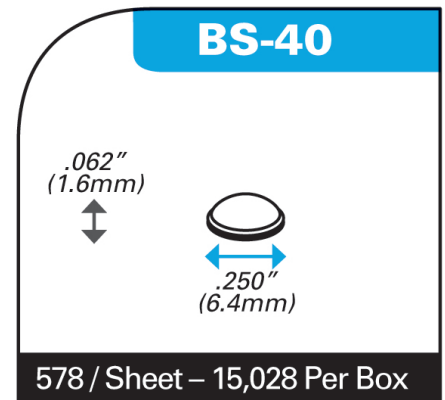

BS-25 BLACK Hemispherical Bumpers

Item # BS-25 BLACK Hemispherical Bumpers

Specifications

Color	Black
Depth (in)	0.25
Height (in)	0.079

[Request for Quote](#)

[Contact Us](#)

USA
4392 Broadway
Depew, NY 14043