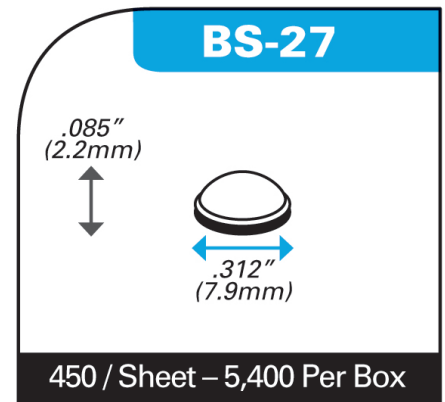

BS-27 BLACK Hemispherical Bumpers

Item # BS-27 BLACK Hemispherical Bumpers

Specifications

Color	Black
Depth (in)	0.312
Height (in)	0.085

[Request for Quote](#)

[Contact Us](#)

USA
4392 Broadway
Depew, NY 14043