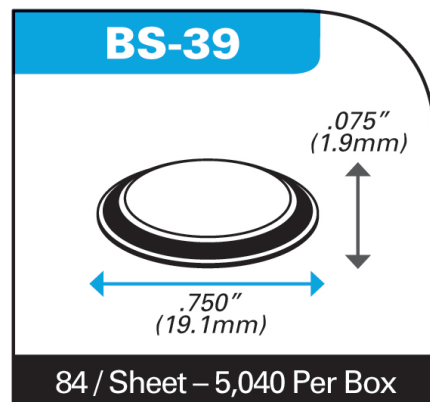

BS-39 BLACK Hemispherical Bumpers

Item # BS-39 BLACK Hemispherical Bumpers

Specifications

Color	Black
Depth (in)	0.75
Height (in)	0.075

[Request for Quote](#)

[Contact Us](#)

USA
4392 Broadway
Depew, NY 14043