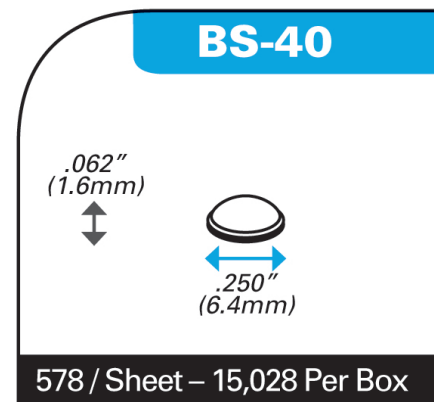

BS-40 BLACK Hemispherical Bumpers

Item # BS-40 BLACK Hemispherical Bumpers

Specifications

Color	Black
Depth (in)	0.25
Height (in)	0.062

[Request for Quote](#)

[Contact Us](#)

USA
4392 Broadway
Depew, NY 14043