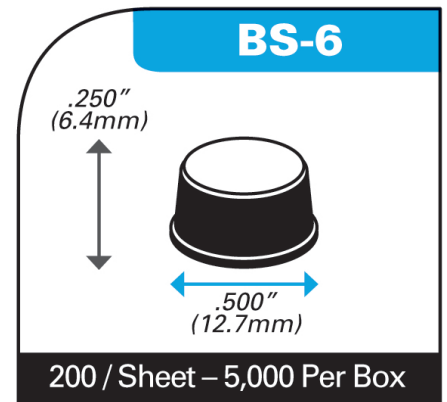

## Specifications

Color	Black
Depth (in)	0.5
Height (in)	0.25

[Request for Quote](#)

[Contact Us](#)

**USA**  
4392 Broadway  
Depew, NY 14043

**Canada**  
2290 Industrial Street  
Burlington, Ontario  
L7P 1A1