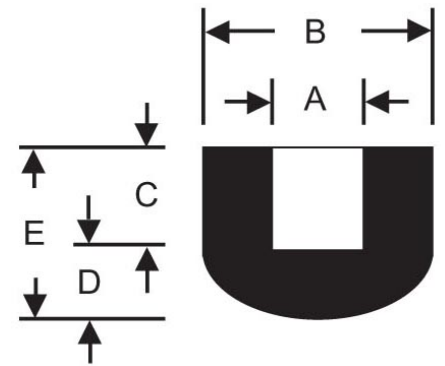

# CAP-101 Caps 101-103

Item # CAP-101 Caps 101-103

## Specifications

End Thickness D	1/8
Inside Diameter A (in)	5/32
Inside Height C (in)	7/16
Outer Diameter B (in)	23/64
Outside Diameter B (in)	23/64
Total Height E (in)	9/16

[Request for Quote](#)

[Contact Us](#)