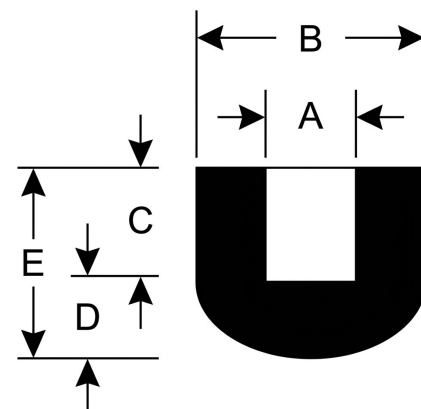

# CAP-101 Caps 101-103

Item # CAP-101 Caps 101-103

## Specifications

End Thickness D	1/8
Inside Diameter A (in)	5/32
Inside Height C (in)	7/16
Outer Diameter B (in)	23/64
Outside Diameter B (in)	23/64
Total Height E (in)	9/16

[Request for Quote](#)

[Contact Us](#)