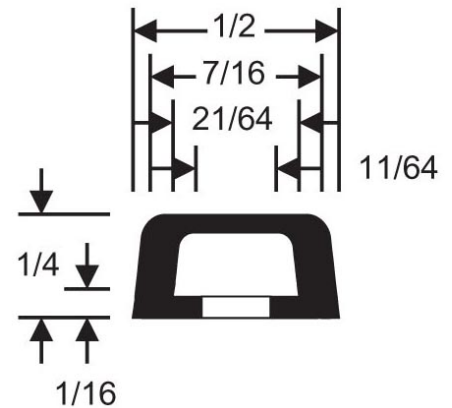

# CAP-106 Caps 104-107

Item # CAP-106 Caps 104-107

## Specifications

Height (in)	1/4
Inside Diameter A (in)	21/64
Outer Diameter B (in)	1/2
Outside Diameter B (in)	1/2
Total Height E (in)	0.25

[Request for Quote](#)

[Contact Us](#)

**USA**  
4392 Broadway  
Depew, NY 14043