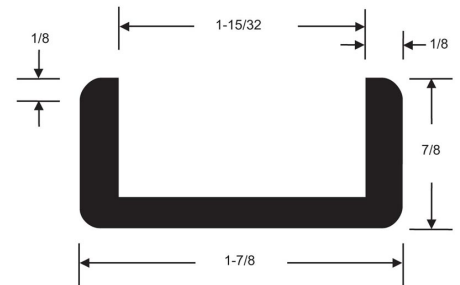

CAP-110 Round/Square Caps

Item # CAP-110 Round/Square Caps

Specifications

Height (in)	7/8
Width (in)	1 7/8

[Request for Quote](#)

[Contact Us](#)

USA
4392 Broadway
Depew, NY 14043

Canada
2290 Industrial Street
Burlington, Ontario
L7P 1A1