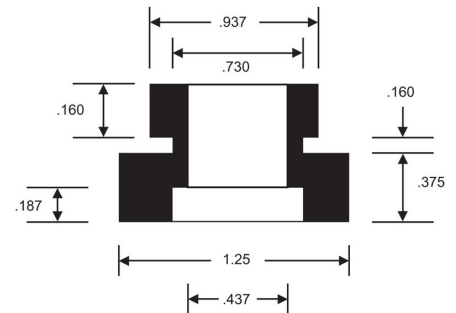

CM-101B Compressor Mounts

Item # CM-101B Compressor Mounts

Specifications

| | |
|------------|-------|
| Width (in) | 1 1/4 |
|------------|-------|

[Request for Quote](#)

[Contact Us](#)

USA
4392 Broadway
Depew, NY 14043