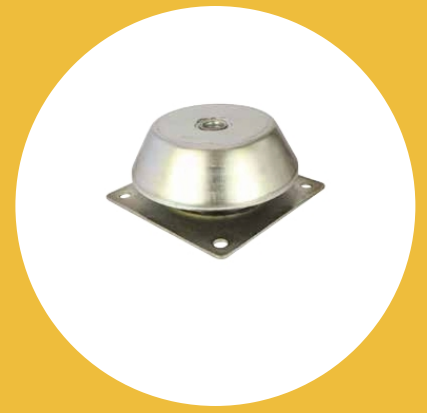

# SVFM-150HD-2-M16 Square Flanged Mount

Item # SVFM-150HD-2-M16 Square Flanged Mount

## Specifications

A (mm)	150
B (mm)	54
CF (Metric)	132
F (mm)	14.5
L (mm)	170
P (mm)	M16
S (mm)	4
Max Load (kg)	700

[Request for Quote](#)

[Contact Us](#)

**USA**  
4392 Broadway  
Depew, NY 14043

**Canada**  
2290 Industrial Street  
Burlington, Ontario  
L7P 1A1