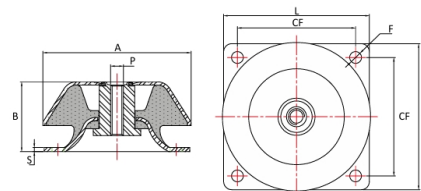

# SVFM-150HD-3-M16 Square Flanged Mount

Item # SVFM-150HD-3-M16 Square Flanged Mount

## Specifications

A (mm)	150
B (mm)	54
CF (Metric)	132
F (mm)	14.5
L (mm)	170
P (mm)	M16
S (mm)	4
Max Load (kg)	900

[Request for Quote](#)

[Contact Us](#)

**USA**  
4392 Broadway  
Depew, NY 14043

**Canada**  
2290 Industrial Street  
Burlington, Ontario  
L7P 1A1