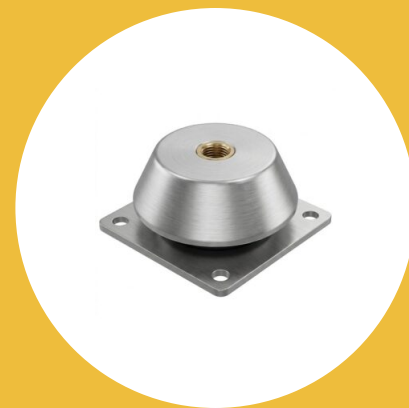

# SVFM-150HD-3-M16 Square Flanged Mount

Item # SVFM-150HD-3-M16 Square Flanged Mount

## Specifications

A (mm)	150
B (mm)	54
CF (Metric)	132
F (mm)	14.5
L (mm)	170
P (mm)	M16
S (mm)	4
Max Load (kg)	900

[Request for Quote](#)

[Contact Us](#)

**USA**  
4392 Broadway  
Depew, NY 14043

**Canada**  
2290 Industrial Street  
Burlington, Ontario  
L7P 1A1