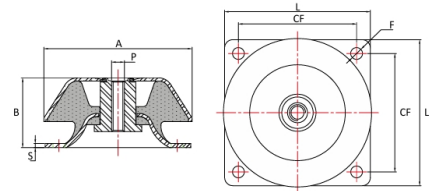

SVFM-160-40-M20 Square Flanged Mount

Item # SVFM-160-40-M20 Square Flanged Mount

Specifications

A (mm)	162
B (mm)	59
CF (Metric)	140
F (mm)	14.5
L (mm)	170
P (mm)	M20
S (mm)	4
Max Load (kg)	900

[Request for Quote](#)