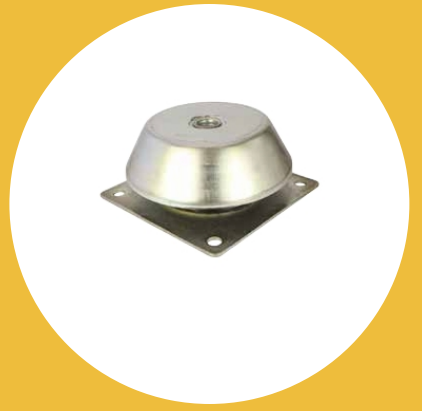

SVFM-160-40-M20 Square Flanged Mount

Item # SVFM-160-40-M20 Square Flanged Mount

Specifications

A (mm)	162
B (mm)	59
CF (Metric)	140
F (mm)	14.5
L (mm)	170
P (mm)	M20
S (mm)	4
Max Load (kg)	900

[Request for Quote](#)