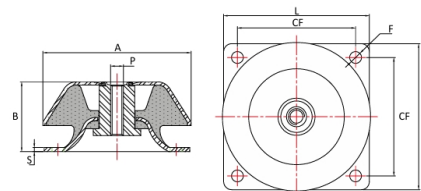

# SVFM-160-60-M20 Square Flanged Mount

Item # SVFM-160-60-M20 Square Flanged Mount

## Specifications

A (mm)	162
B (mm)	59
CF (Metric)	140
F (mm)	14.5
L (mm)	170
P (mm)	M20
S (mm)	4
Max Load (kg)	1400

[Request for Quote](#)

[Contact Us](#)

**USA**  
4392 Broadway  
Depew, NY 14043

**Canada**  
2290 Industrial Street  
Burlington, Ontario  
L7P 1A1