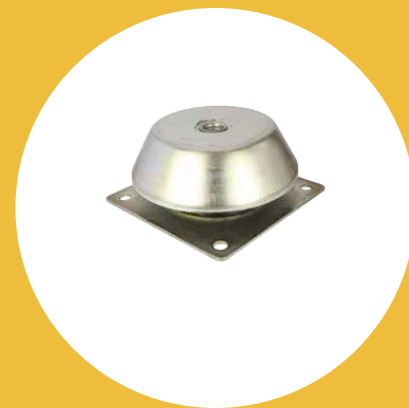

# SVFM-160-60-M20 Square Flanged Mount

Item # SVFM-160-60-M20 Square Flanged Mount

## Specifications

A (mm)	162
B (mm)	59
CF (Metric)	140
F (mm)	14.5
L (mm)	170
P (mm)	M20
S (mm)	4
Max Load (kg)	1400

[Request for Quote](#)

[Contact Us](#)

**USA**  
4392 Broadway  
Depew, NY 14043

**Canada**  
2290 Industrial Street  
Burlington, Ontario  
L7P 1A1