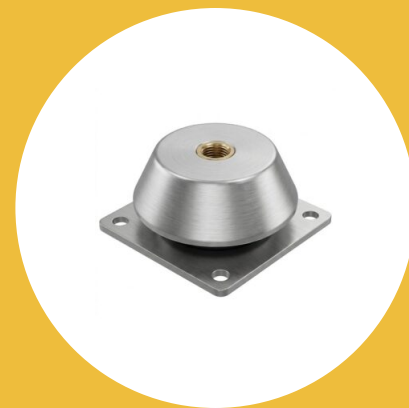

SVFM-180-40-M20 Square Flanged Mount

Item # SVFM-180-40-M20 Square Flanged Mount

Specifications

A (mm)	180
B (mm)	66
CF (Metric)	149 - 163
F (mm)	14.5
L (mm)	192
P (mm)	M20
S (mm)	5
Max Load (kg)	1250

[Request for Quote](#)