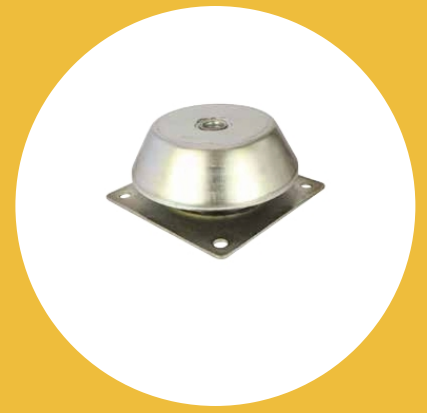

SVFM-180-40-M20 Square Flanged Mount

Item # SVFM-180-40-M20 Square Flanged Mount

Specifications

A (mm)	180
B (mm)	66
CF (Metric)	149 - 163
F (mm)	14.5
L (mm)	192
P (mm)	M20
S (mm)	5
Max Load (kg)	1250

[Request for Quote](#)