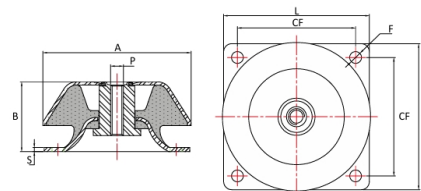

SVFM-180-40-M20 Square Flanged Mount

Item # SVFM-180-40-M20 Square Flanged Mount

Specifications

A (mm)	180
B (mm)	66
CF (Metric)	149 - 163
F (mm)	14.5
L (mm)	192
P (mm)	M20
S (mm)	5
Max Load (kg)	1250

[Request for Quote](#)