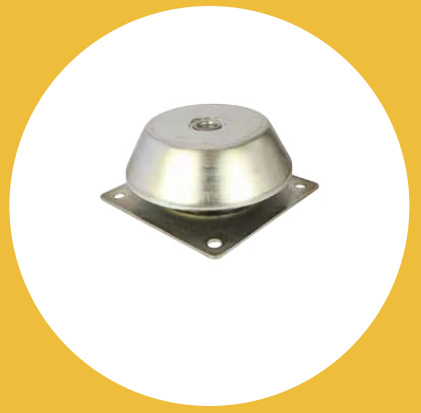

SVFM-180-60-M20 Square Flanged Mount

Item # SVFM-180-60-M20 Square Flanged Mount

Specifications

A (mm)	180
B (mm)	66
CF (Metric)	149 - 163
F (mm)	14.5
L (mm)	192
P (mm)	M20
S (mm)	5
Max Load (kg)	2000

[Request for Quote](#)