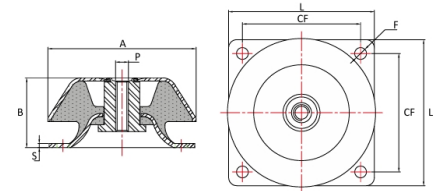

SVFM-180-60-M20 Square Flanged Mount

Item # SVFM-180-60-M20 Square Flanged Mount

Specifications

A (mm)	180
B (mm)	66
CF (Metric)	149 - 163
F (mm)	14.5
L (mm)	192
P (mm)	M20
S (mm)	5
Max Load (kg)	2000

[Request for Quote](#)