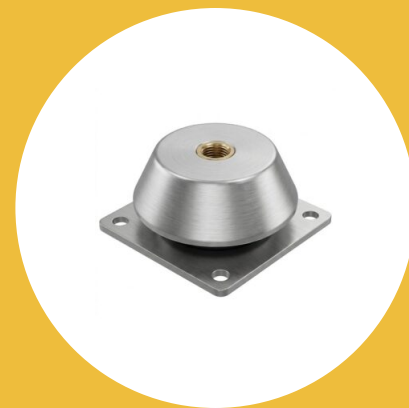

SVFM-180-70-M20 Square Flanged Mount

Item # SVFM-180-70-M20 Square Flanged Mount

Specifications

A (mm)	180
B (mm)	66
CF (Metric)	149 - 163
F (mm)	14.5
L (mm)	192
P (mm)	M20
S (mm)	5
Max Load (kg)	3000

[Request for Quote](#)