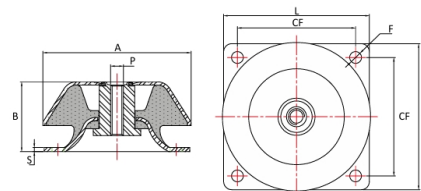

SVFM-180-70-M20 Square Flanged Mount

Item # SVFM-180-70-M20 Square Flanged Mount

Specifications

A (mm)	180
B (mm)	66
CF (Metric)	149 - 163
F (mm)	14.5
L (mm)	192
P (mm)	M20
S (mm)	5
Max Load (kg)	3000

[Request for Quote](#)