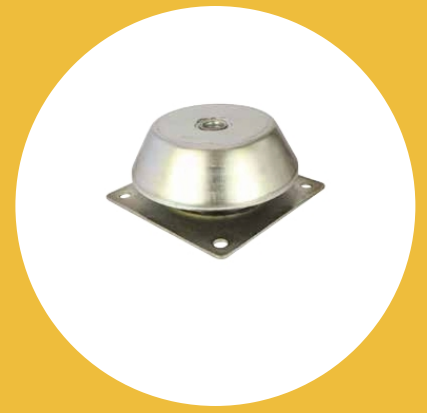

SVFM-180-70-M20 Square Flanged Mount

Item # SVFM-180-70-M20 Square Flanged Mount

Specifications

A (mm)	180
B (mm)	66
CF (Metric)	149 - 163
F (mm)	14.5
L (mm)	192
P (mm)	M20
S (mm)	5
Max Load (kg)	3000

[Request for Quote](#)