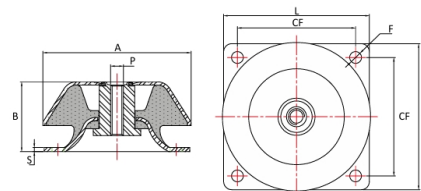

SVFM-180HD-40-M20 Square Flanged Mount

Item # SVFM-180HD-40-M20 Square Flanged Mount

Specifications

A (mm)	183
B (mm)	86
CF (Metric)	146
F (mm)	14.5
L (mm)	180
P (mm)	M20
S (mm)	5
Max Load (kg)	900

[Request for Quote](#)