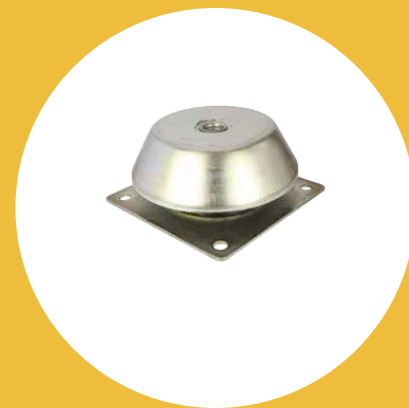

SVFM-180HD-40-M20 Square Flanged Mount

Item # SVFM-180HD-40-M20 Square Flanged Mount

Specifications

A (mm)	183
B (mm)	86
CF (Metric)	146
F (mm)	14.5
L (mm)	180
P (mm)	M20
S (mm)	5
Max Load (kg)	900

[Request for Quote](#)