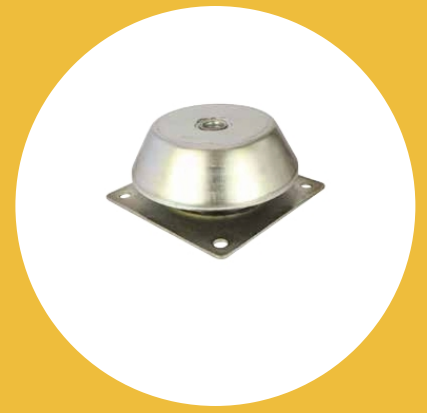

SVFM-180HD-60-M20 Square Flanged Mount

Item # SVFM-180HD-60-M20 Square Flanged Mount

Specifications

A (mm)	183
B (mm)	86
CF (Metric)	146
F (mm)	14.5
L (mm)	180
P (mm)	M20
S (mm)	5
Max Load (kg)	1700

[Request for Quote](#)