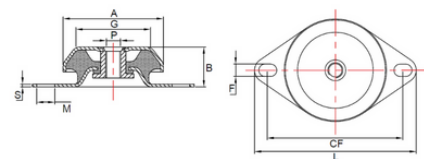

## Specifications

A (mm)	106
B (mm)	42
CF (Metric)	138 - 146
F x M	12.5 x 19
G (mm)	80
L (mm)	171
Max Load (kg)	625
P (mm)	M10
S (mm)	4

[Request for Quote](#)

[Contact Us](#)

 **USA**  
4392 Broadway  
Depew, NY 14043