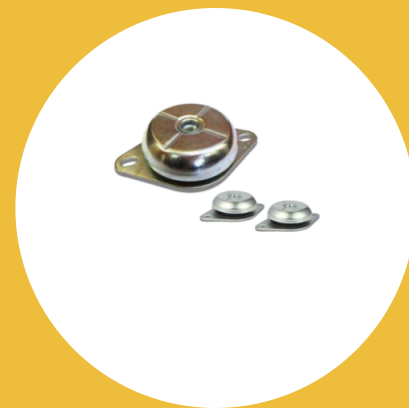

# VFM-1064210-4-M10 Flanged Mount

Item # VFM-1064210-4-M10 Flanged Mount

## Specifications

A (mm)	106
B (mm)	42
CF (Metric)	138 - 146
F x M	12.5 x 19
G (mm)	80
L (mm)	171
Max Load (kg)	625
P (mm)	M10
S (mm)	4

[Request for Quote](#)

[Contact Us](#)

 **USA**  
4392 Broadway  
Depew, NY 14043