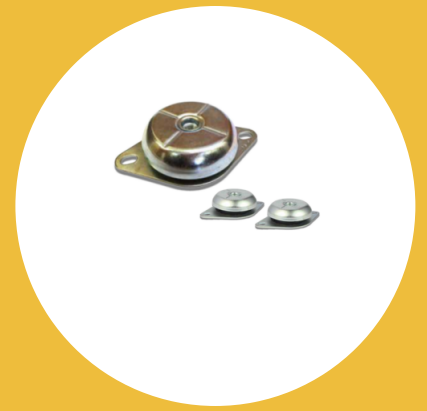

# VFM-1064212-1-M12 Flanged Mount

Item # VFM-1064212-1-M12 Flanged Mount

## Specifications

A (mm)	106
B (mm)	42
CF (Metric)	138 - 146
F x M	12.5 x 19
G (mm)	80
L (mm)	171
P (mm)	M12
S (mm)	4
Max Load (kg)	200

[Request for Quote](#)

[Contact Us](#)

**USA**  
4392 Broadway  
Depew, NY 14043