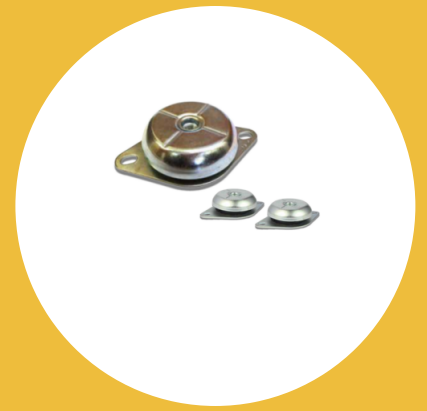

# VFM-1064212-2-M12 Flanged Mount

Item # VFM-1064212-2-M12 Flanged Mount

## Specifications

A (mm)	106
B (mm)	42
CF (Metric)	138 - 146
F x M	12.5 x 19
G (mm)	80
L (mm)	171
P (mm)	M12
S (mm)	4
Max Load (kg)	375

[Request for Quote](#)

[Contact Us](#)

**USA**  
4392 Broadway  
Depew, NY 14043