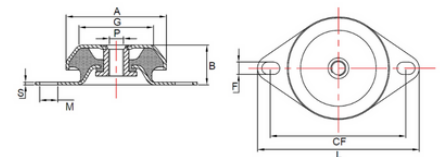

## Specifications

A (mm)	106
B (mm)	42
CF (Metric)	138 - 146
F x M	12.5 x 19
G (mm)	80
L (mm)	171
P (mm)	M12
S (mm)	4
Max Load (kg)	500

[Request for Quote](#)

[Contact Us](#)

 **USA**  
4392 Broadway  
Depew, NY 14043