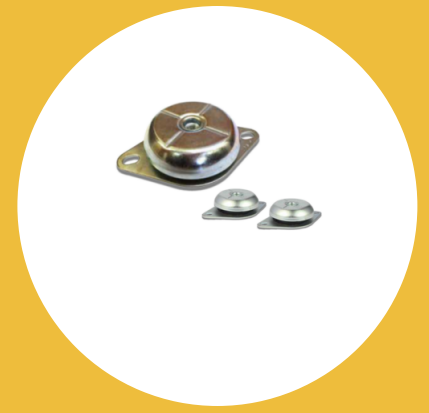

# VFM-1064212-3-M12 Flanged Mount

Item # VFM-1064212-3-M12 Flanged Mount

## Specifications

A (mm)	106
B (mm)	42
CF (Metric)	138 - 146
F x M	12.5 x 19
G (mm)	80
L (mm)	171
P (mm)	M12
S (mm)	4
Max Load (kg)	500

[Request for Quote](#)

[Contact Us](#)

 **USA**  
4392 Broadway  
Depew, NY 14043