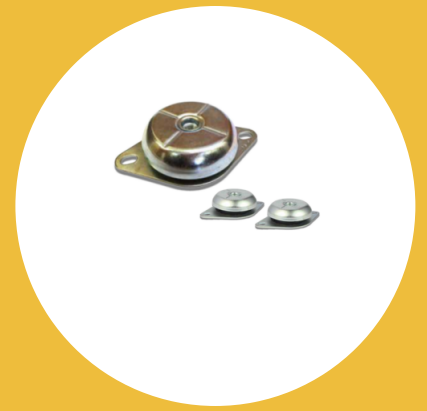

# VFM-1064212-4-M12 Flanged Mount

Item # VFM-1064212-4-M12 Flanged Mount

## Specifications

A (mm)	106
B (mm)	42
CF (Metric)	138 - 146
F x M	12.5 x 19
G (mm)	80
L (mm)	171
P (mm)	M12
S (mm)	4
Max Load (kg)	625

[Request for Quote](#)

[Contact Us](#)

 **USA**  
4392 Broadway  
Depew, NY 14043