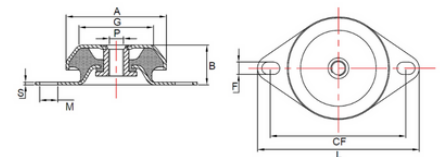

## Specifications

A (mm)	106
B (mm)	42
CF (Metric)	138-146
F x M	12.5 x 19
G (mm)	80
L (mm)	171
P (mm)	M16
S (mm)	4
Max Load (kg)	625

[Request for Quote](#)

[Contact Us](#)

**USA**  
4392 Broadway  
Depew, NY 14043