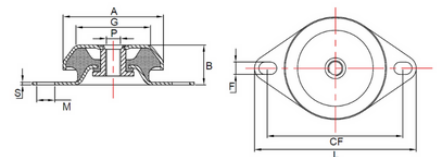

VFM-12548-60-M16 Flanged Mount

Item # VFM-12548-60-M16 Flanged Mount

Specifications

A (mm)	125
B (mm)	48
CF (Metric)	150 - 163
F x M	14 x 11
G (mm)	99
L (mm)	192
Max Load (kg)	700
P (mm)	M16
S (mm)	4

[Request for Quote](#)