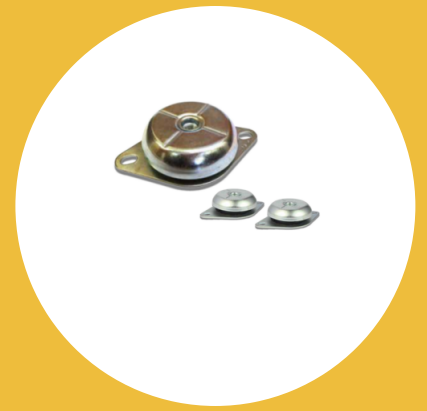

# VFM-14448-2-M16 Flanged Mount

Item # VFM-14448-2-M16 Flanged Mount

## Specifications

A (mm)	155
B (mm)	48
CF (Metric)	176 - 188
F x M	14 x 11
G (mm)	120
L (mm)	216
Max Load (kg)	750
P (mm)	M16
S (mm)	4

[Request for Quote](#)

[Contact Us](#)

 **USA**  
4392 Broadway  
Depew, NY 14043