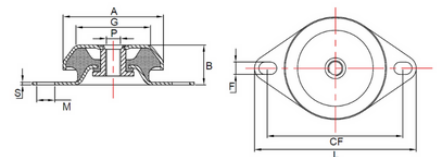

VFM-14448-3-M16 Flanged Mount

Item # VFM-14448-3-M16 Flanged Mount

Specifications

A (mm)	155
B (mm)	48
CF (Metric)	176 - 188
F x M	14 x 11
G (mm)	120
L (mm)	216
P (mm)	M16
S (mm)	4
Max Load (kg)	1500

[Request for Quote](#)