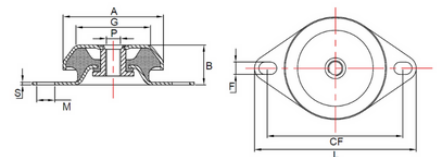

VFM-14453-8-M16 Flanged Mount

Item # VFM-14453-8-M16 Flanged Mount

Specifications

A (mm)	155
B (mm)	53
CF (Metric)	176 - 188
F x M	14 x 11
G (mm)	120
L (mm)	216
Max Load (kg)	800
P (mm)	M16
S (mm)	4

[Request for Quote](#)