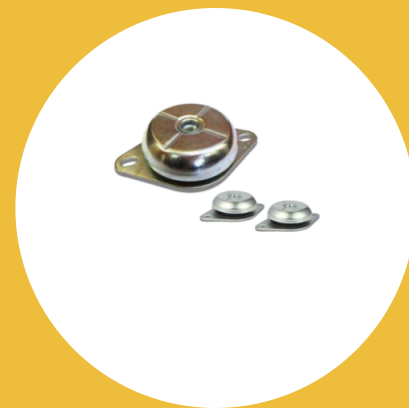

# VFM-633510-5-M10 Flanged Mount

Item # VFM-633510-5-M10 Flanged Mount

## Specifications

A (mm)	63
B (mm)	35
CF (Metric)	76 - 90
F x M	9 x 14
G (mm)	50
L (mm)	110
Max Load (kg)	175
P (mm)	M10
S (mm)	2.5

[Request for Quote](#)

[Contact Us](#)

 **USA**  
4392 Broadway  
Depew, NY 14043