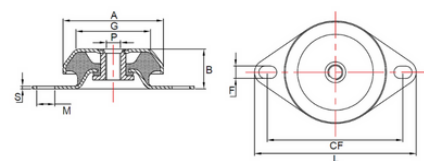

## Specifications

A (mm)	63
B (mm)	35
CF (Metric)	76 - 90
F x M	9 x 14
G (mm)	50
L (mm)	110
Max Load (kg)	175
P (mm)	M10
S (mm)	2.5

[Request for Quote](#)

[Contact Us](#)

 **USA**  
4392 Broadway  
Depew, NY 14043