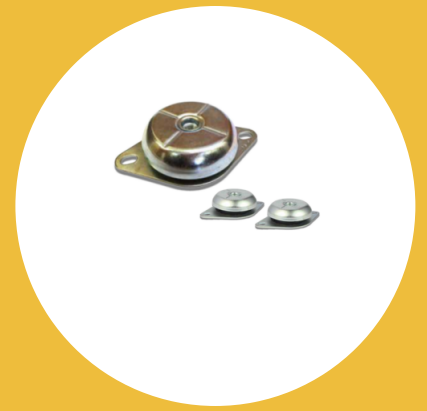

# VFM-633510-6-M10 Flanged Mount

Item # VFM-633510-6-M10 Flanged Mount

## Specifications

A (mm)	63
B (mm)	35
CF (Metric)	76 - 90
F x M	9 x 14
G (mm)	50
L (mm)	110
Max Load (kg)	225
P (mm)	M10
S (mm)	2.5

[Request for Quote](#)

[Contact Us](#)

 **USA**  
4392 Broadway  
Depew, NY 14043