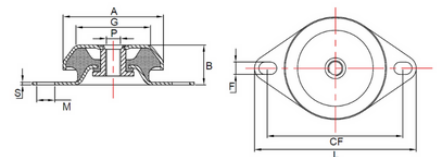

## Specifications

A (mm)	63
B (mm)	35
CF (Metric)	76 - 90
F x M	9 x 14
G (mm)	50
L (mm)	110
P (mm)	M12
S (mm)	2.5
Max Load (kg)	175

[Request for Quote](#)

[Contact Us](#)

 **USA**  
4392 Broadway  
Depew, NY 14043