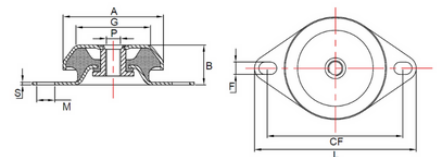

VFM-773010-60-M10 Flanged Mount

Item # VFM-773010-60-M10 Flanged Mount

Specifications

A (mm)	77
B (mm)	30
CF (Metric)	108 - 110
F x M	9
G (mm)	60
L (mm)	135
Max Load (kg)	275
P (mm)	M10
S (mm)	3

[Request for Quote](#)