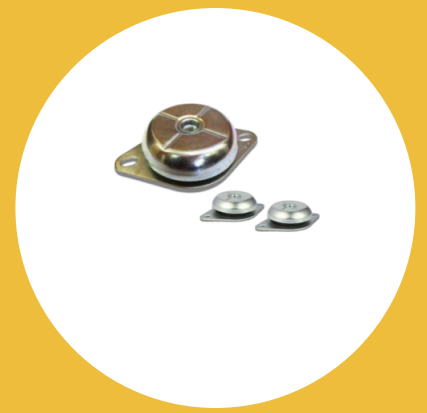

VFM-773010-60-M10 Flanged Mount

Item # VFM-773010-60-M10 Flanged Mount

Specifications

A (mm)	77
B (mm)	30
CF (Metric)	108 - 110
F x M	9
G (mm)	60
L (mm)	135
Max Load (kg)	275
P (mm)	M10
S (mm)	3

[Request for Quote](#)