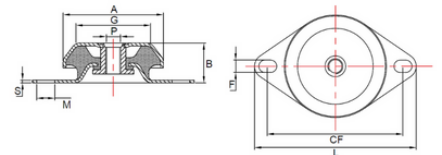

## Specifications

A (mm)	83
B (mm)	35
CF (Metric)	108 - 110
F x M	11
G (mm)	65
L (mm)	135
P (mm)	M12
S (mm)	3
Max Load (kg)	70

[Request for Quote](#)

[Contact Us](#)

**USA**  
4392 Broadway  
Depew, NY 14043