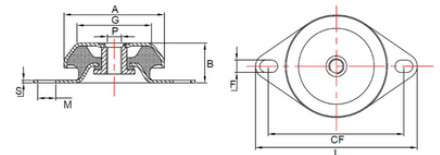

## Specifications

A (mm)	93
B (mm)	35
CF (Metric)	122 - 124
F x M	10
G (mm)	70
L (mm)	144
Max Load (kg)	200
P (mm)	M10
S (mm)	2.5

[Request for Quote](#)

[Contact Us](#)

**USA**  
4392 Broadway  
Depew, NY 14043