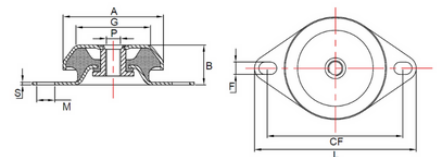

## Specifications

A (mm)	93
B (mm)	35
CF (Metric)	122 - 124
F x M	10
G (mm)	70
L (mm)	144
P (mm)	M12
S (mm)	2.5
Max Load (kg)	200

[Request for Quote](#)

[Contact Us](#)

**USA**  
4392 Broadway  
Depew, NY 14043