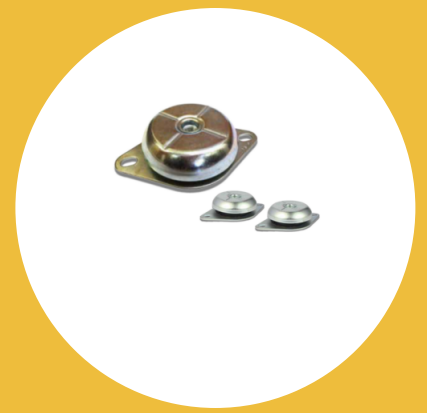

# VFM-933512-60-M12 Flanged Mount

Item # VFM-933512-60-M12 Flanged Mount

## Specifications

A (mm)	93
B (mm)	35
CF (Metric)	122 - 124
F x M	10
G (mm)	70
L (mm)	144
P (mm)	M12
S (mm)	2.5
Max Load (kg)	320

[Request for Quote](#)

[Contact Us](#)

 **USA**  
4392 Broadway  
Depew, NY 14043