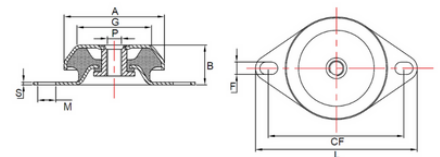

## Specifications

A (mm)	93
B (mm)	35
CF (Metric)	122 - 124
F x M	10
G (mm)	70
L (mm)	144
P (mm)	M12
S (mm)	2.5
Max Load (kg)	320

[Request for Quote](#)

[Contact Us](#)

 **USA**  
4392 Broadway  
Depew, NY 14043