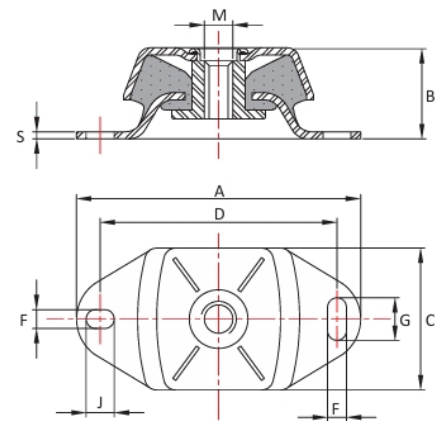

# VMS-1600-45-M12 Marine Mount

Item # VMS-1600-45-M12 Marine Mount

## Specifications

A (mm)	120
B (mm)	38.5
C (mm)	60
D (mm)	100
F (mm)	11
G (mm)	14
J (mm)	11
M (mm)	M12
S (mm)	3
Max Load (kg)	50

[Request for Quote](#)

[Contact Us](#)

**USA**  
4392 Broadway  
Depew, NY 14043