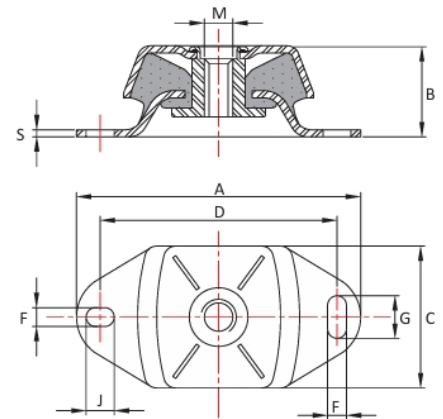

# VMS-1600-55-M12 Marine Mount

Item # VMS-1600-55-M12 Marine Mount

## Specifications

A (mm)	120
B (mm)	38.5
C (mm)	60
D (mm)	100
F (mm)	11
G (mm)	14
J (mm)	11
M (mm)	M12
S (mm)	3
Max Load (kg)	75

[Request for Quote](#)

[Contact Us](#)

**USA**  
4392 Broadway  
Depew, NY 14043