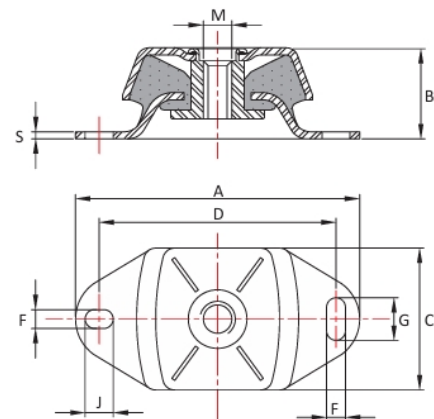

# VMS-1600-65-M12 Marine Mount

Item # VMS-1600-65-M12 Marine Mount

## Specifications

A (mm)	120
B (mm)	38.5
C (mm)	60
D (mm)	100
F (mm)	11
G (mm)	14
J (mm)	11
M (mm)	M12
S (mm)	3
Max Load (kg)	90

[Request for Quote](#)

[Contact Us](#)

**USA**  
4392 Broadway  
Depew, NY 14043