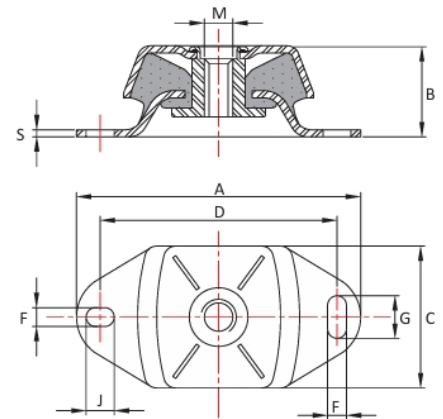

VMS-1657-75-M20 Marine Mount

Item # VMS-1657-75-M20 Marine Mount

Specifications

A (mm)	228
B (mm)	70
C (mm)	114
D (mm)	182
F (mm)	18
G (mm)	35
J (mm)	25
M (mm)	M20
S (mm)	5
Max Load (kg)	1000

[Request for Quote](#)